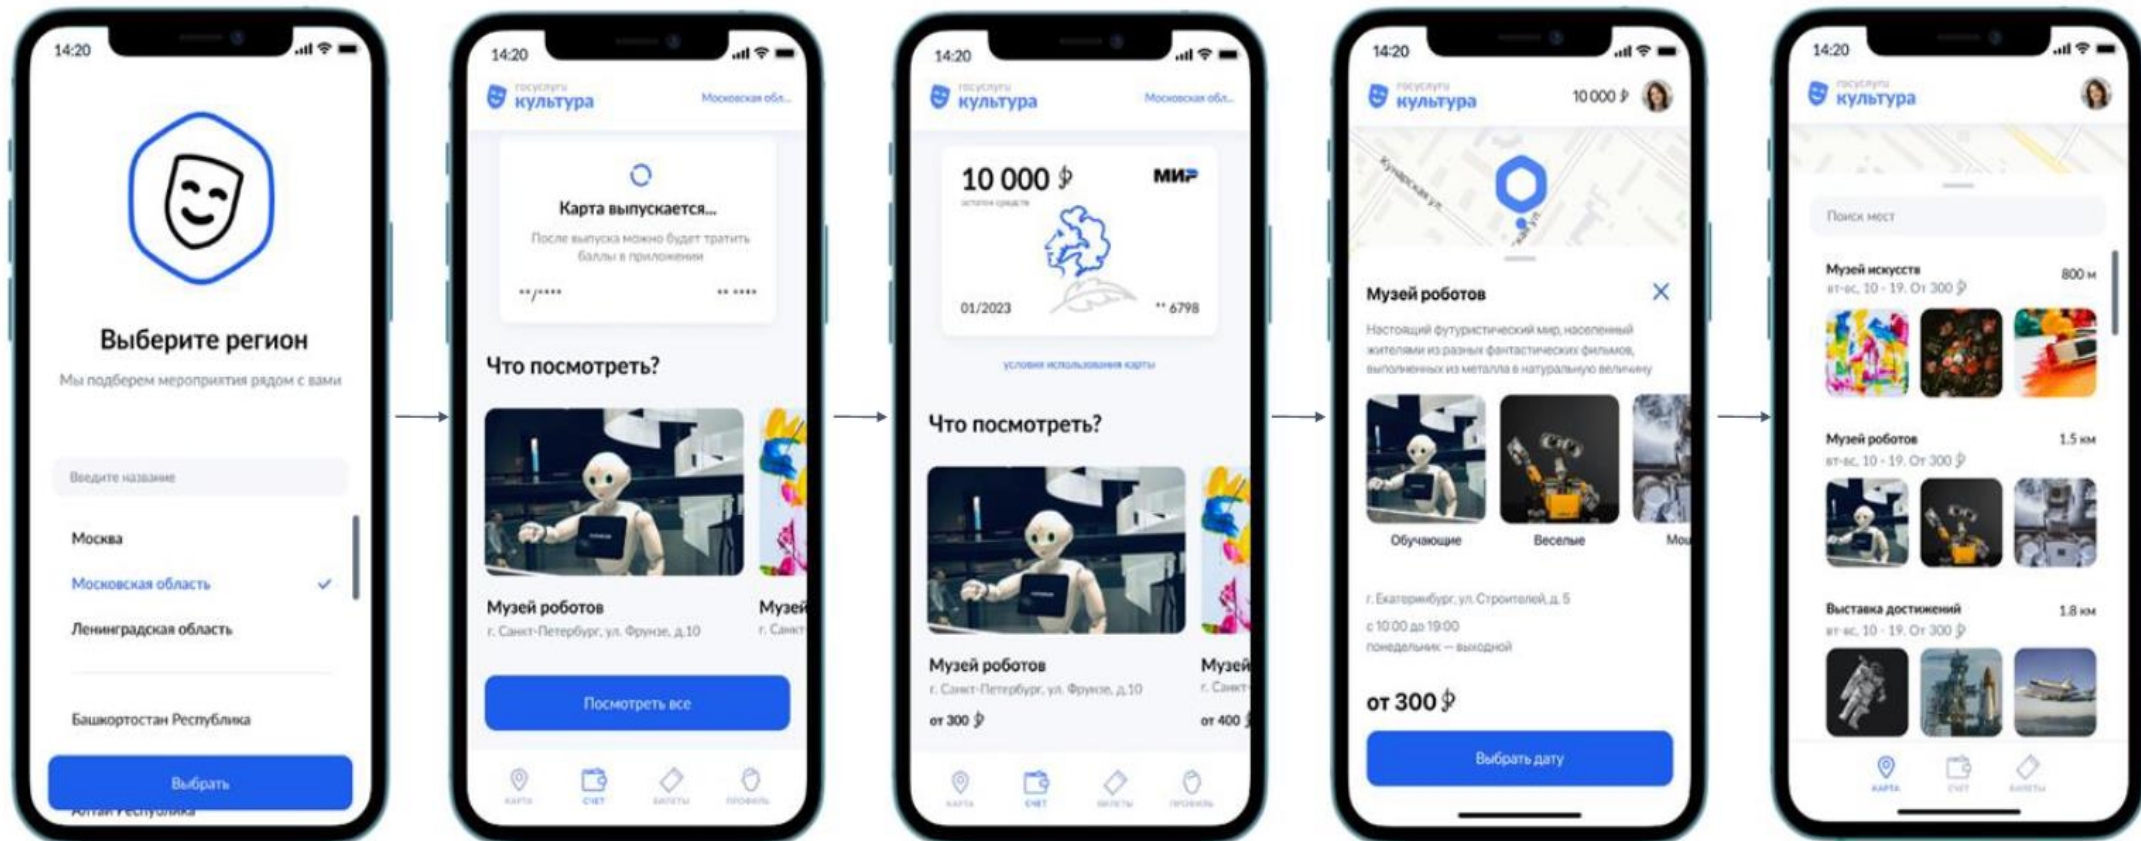

Установить

Выпустите бесплатно «Пушкинскую карту» с балансом 3000 рублей и посещайте музеи, театры и концертные залы за счёт государства. Карта действует для молодых людей от 14 до 22 лет.

Бесплатная «Пушкинская карта» с балансом 3000 рублей

ПУТЬ ГРАЖДАНИНА ПОСЛЕ УСТАНОВКИ ПРИЛОЖЕНИЯ

- 1 шаг: Онбординг
- 2 шаг: Ввод номера телефона
- 3 шаг: Селфи
- 4 шаг: Выпуск карты
- 5 шаг: Показ баланса карты и мероприятий

АФИША мероприятий

Как найти событие в приложении?

ПРИЛОЖЕНИЕ. СЧЕТ, ОБЪЕКТ И СПИСОК БИЛЕТОВ

Электронный билет

Билет именной

(нельзя передавать или покупать другому)

Яндекс Афиша

Электронный билет

16+

Екатерина Великая