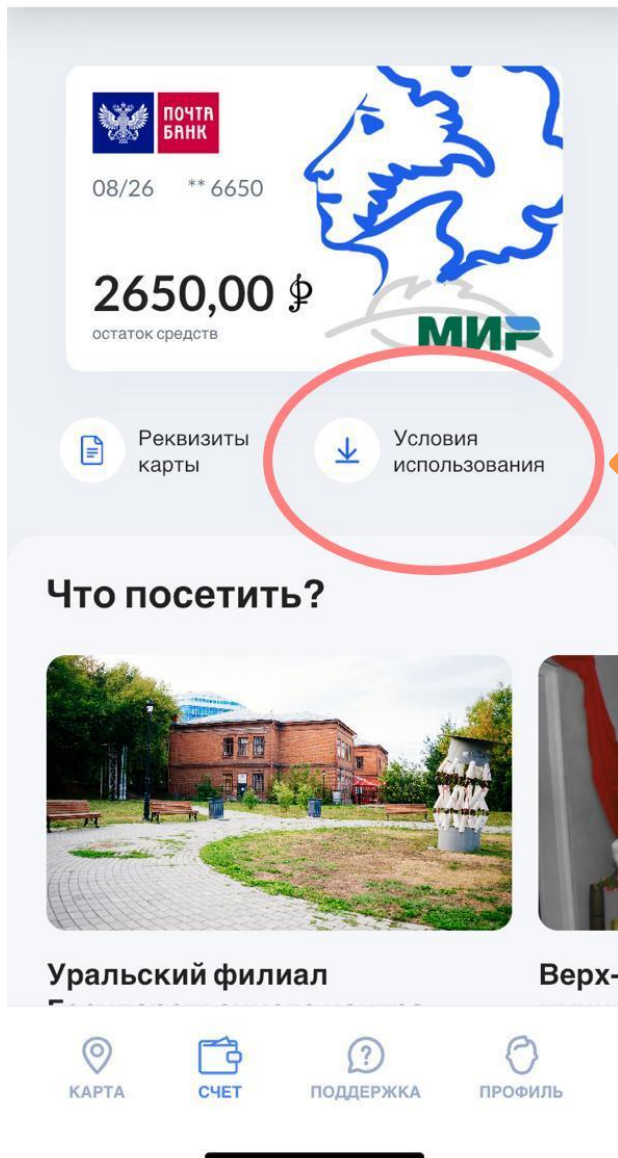

АФИША мероприятий

Как найти событие в приложении?