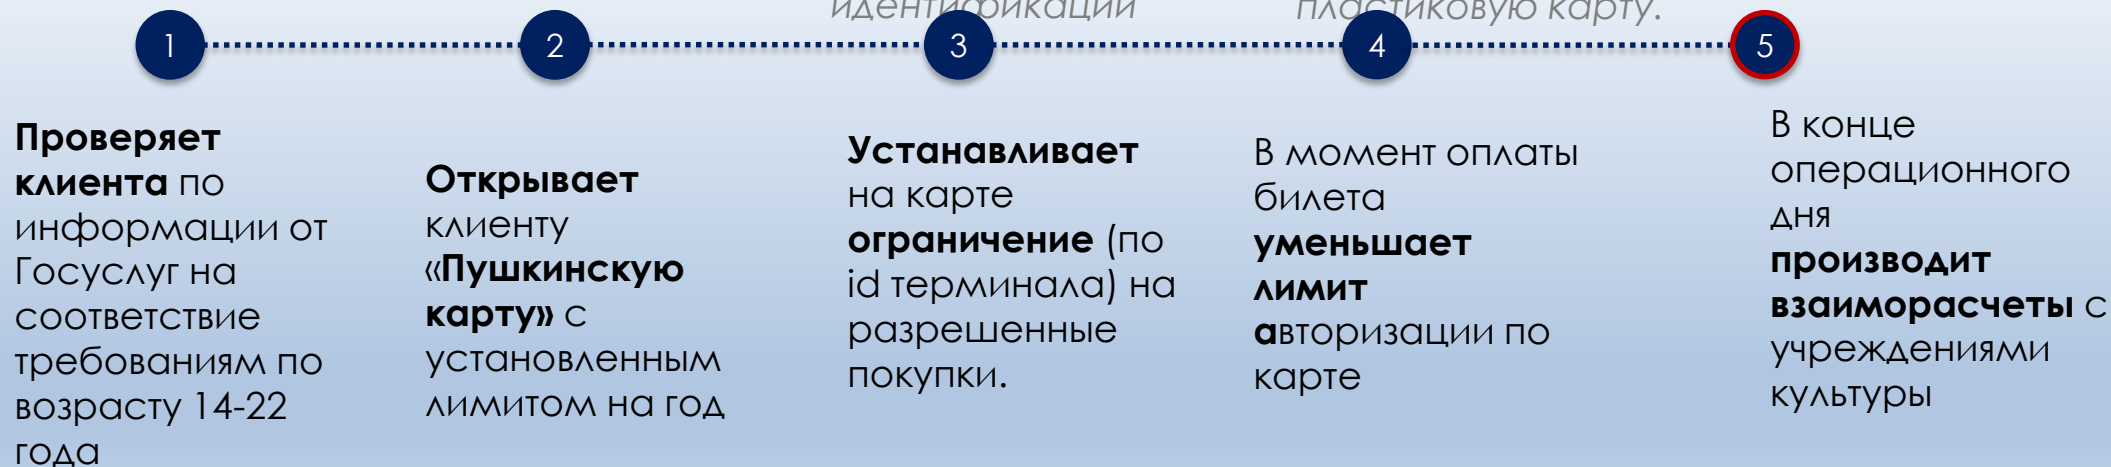

КЛИЕНТСКИЙ ПУТЬ

КЛИЕНТ

БАНК